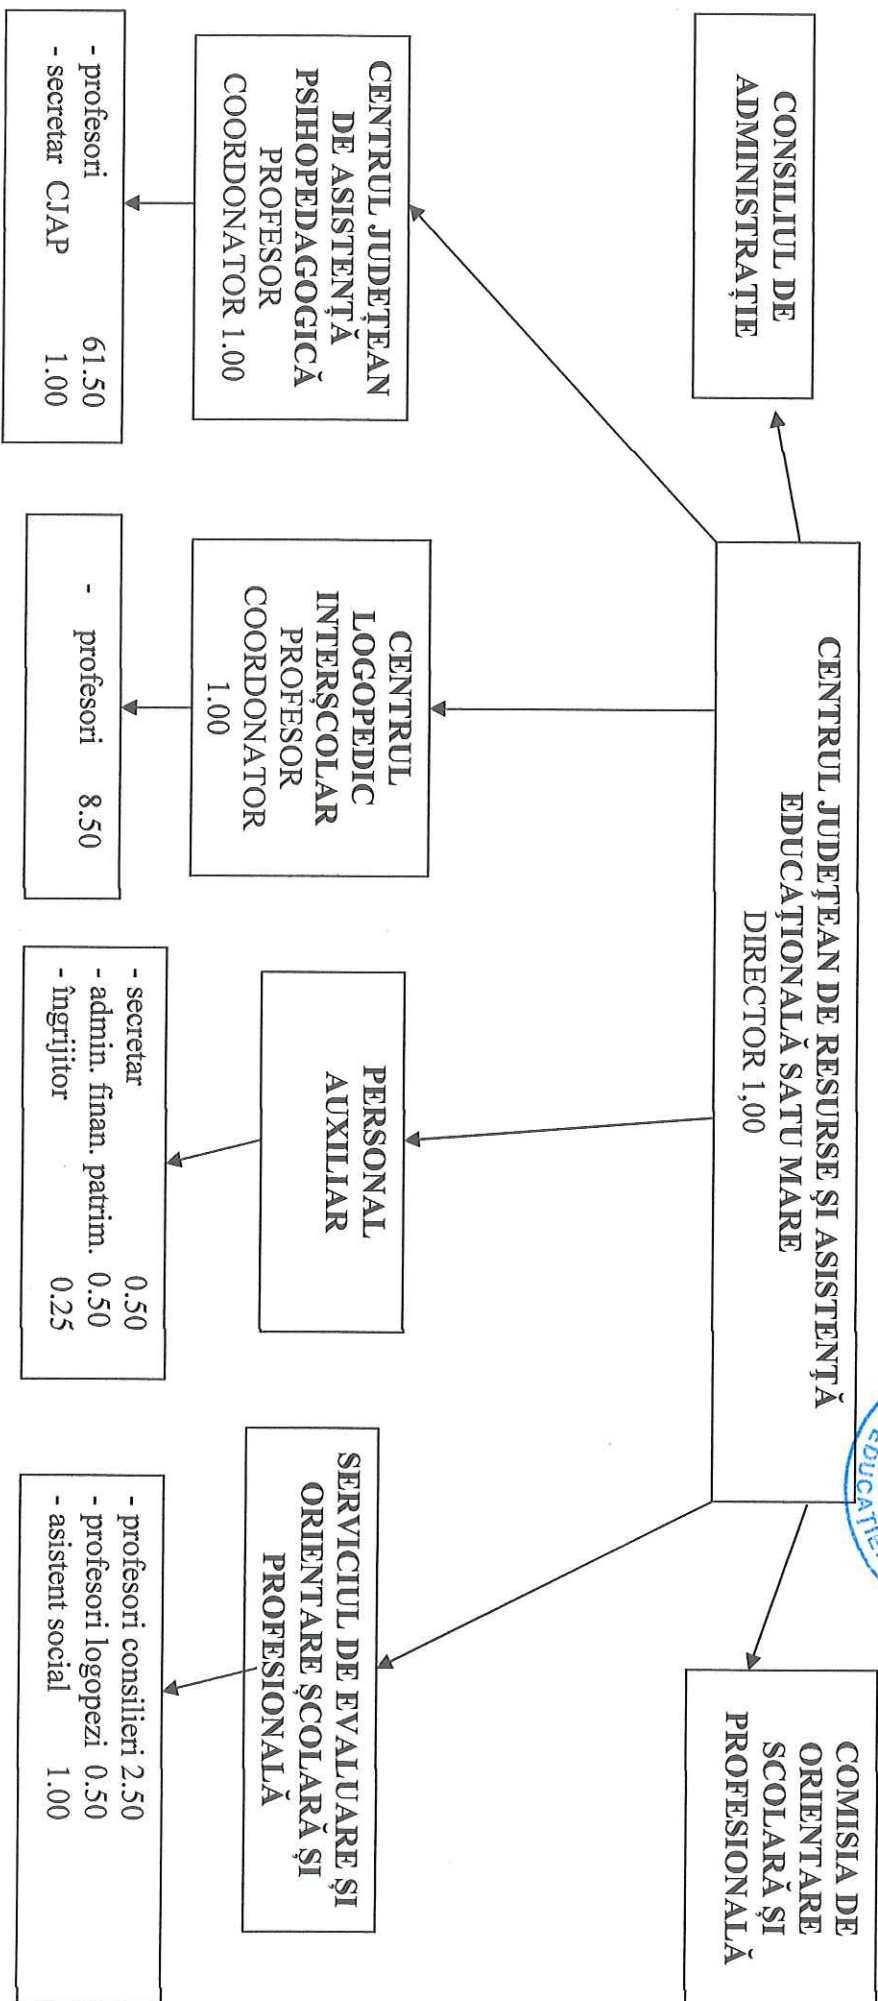

CENTRUL JUDEȚEAN DE RESURSE ȘI ASISTENȚĂ EDUCAȚIONALĂ

SATU MARE

Inspectoratul Școlar Județean Satu Mare

Aprobat,

An școlar 2020-2021

Nr. 145 din 23.09.2020

DIRECTOR,
CRISTEA SIMZIANA